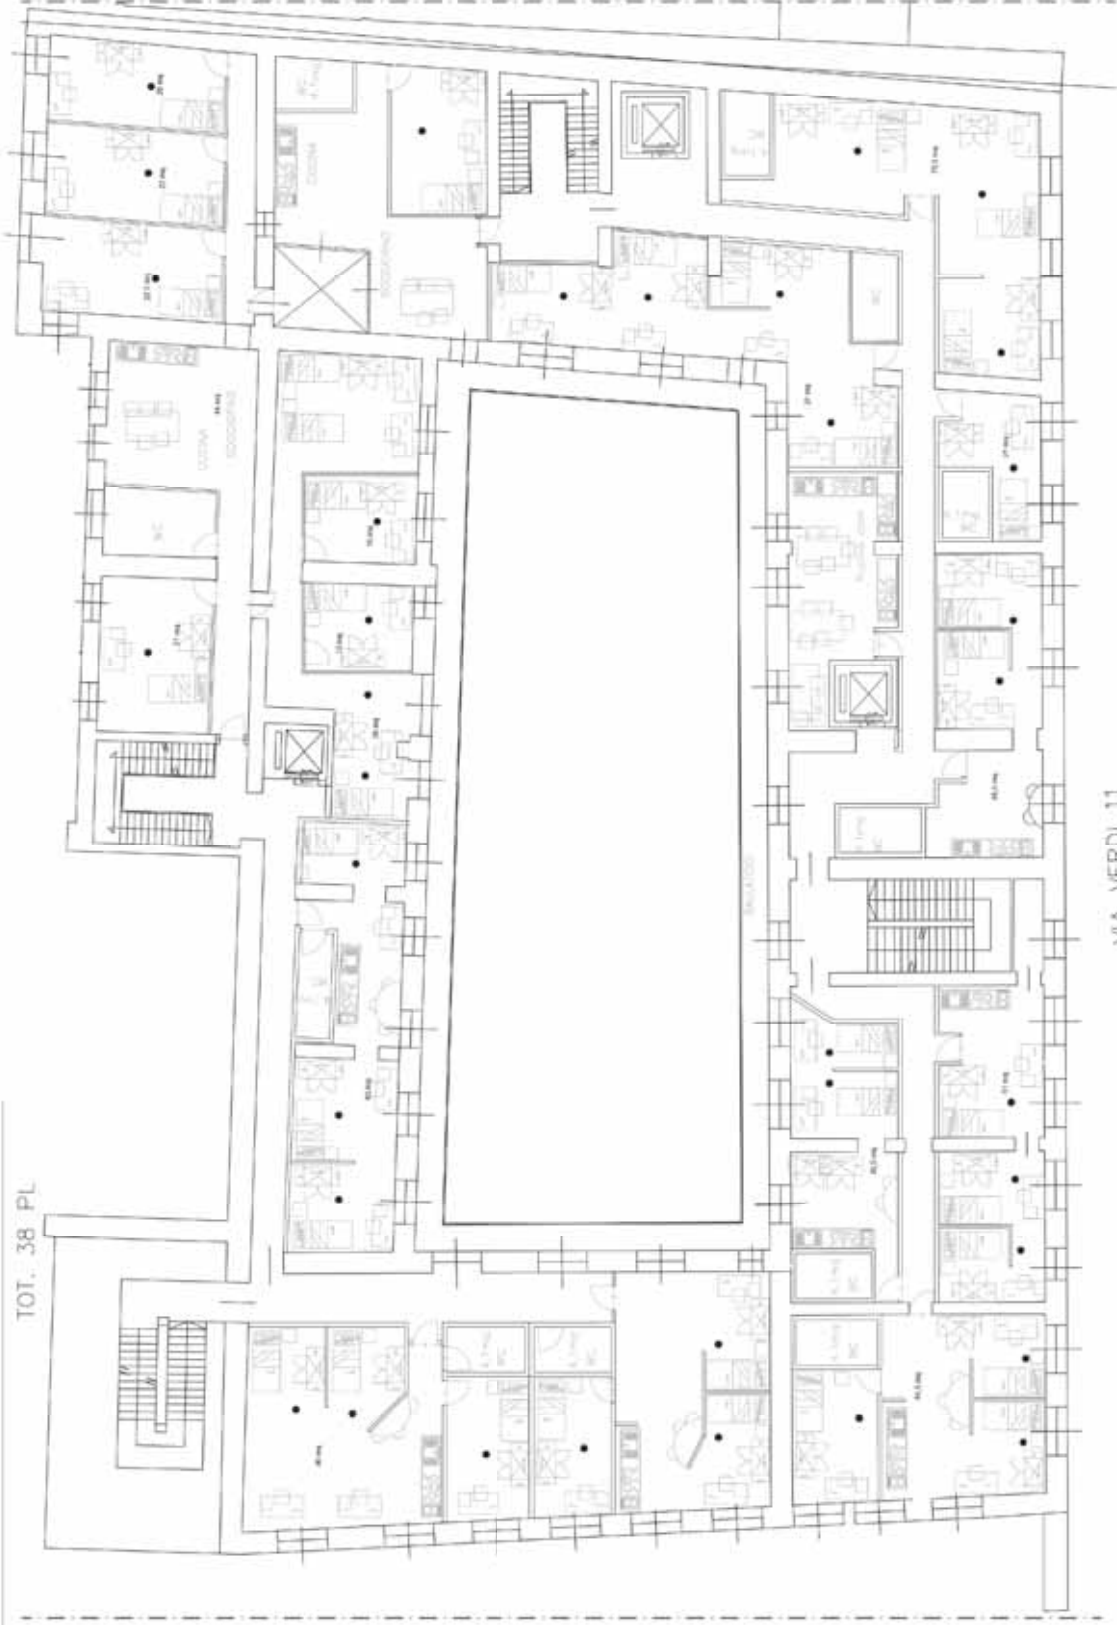

RESIDENZA VIA VERDI 11

E.D.I.S.U. PIEMONTE

Progetto residenza universitaria via Verdi n° 11

INQUADRAMENTO ESTATO DI PROGETTO

Stato di fatto

Via Verdi n°11

scala 1: 500

Progetto : servizi tecnici Edisu Piemonte
arch. Mauro Meneghetti con Fareal Aiad

Novembre 2015

1/6

STATO DI PROGETTO

PIANTA PIANO PRIMO

- N. 2 APPARTAMENTI. TOT. 11 PL
- N. 7 BILOCALI/ TRILOCALI TOT. 19 PL
- N. 3 CAMERE CON kuc-com. TOT. 8 PL

TOT. 38 PL

VIA VERDI 11

STATO DI PROGETTO

PIANTA PIANO SECONDO

N. 2 APPARTAMENTI,
N. 7 BILOCALI, TRILOCALI
N. 4 CAMERE CON cuc-com.

TOT. 9 PL.
TOT. 20 PL.
TOT. 6 PL.

TOT. 35 PL

VIA VERDI 11

Pianta piano secondo

Progetto : servizi tecnici Edisu Piemonte
arch. Mauro Meneghetti con Fareal Aiad